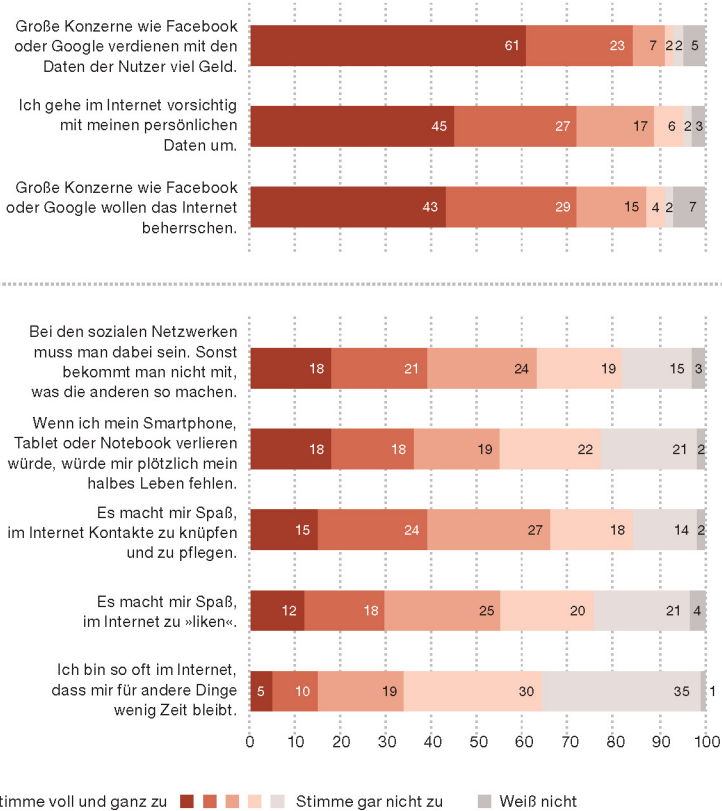

Aussagen zum »Social Web«

Jugendliche im Alter von 12 bis 25 Jahren (Angaben in %)

Jugendliche sind ja heute viel im Internet unterwegs, besonders in den »sozialen Netzwerken«.
Was meinst du zu folgenden Aussagen?